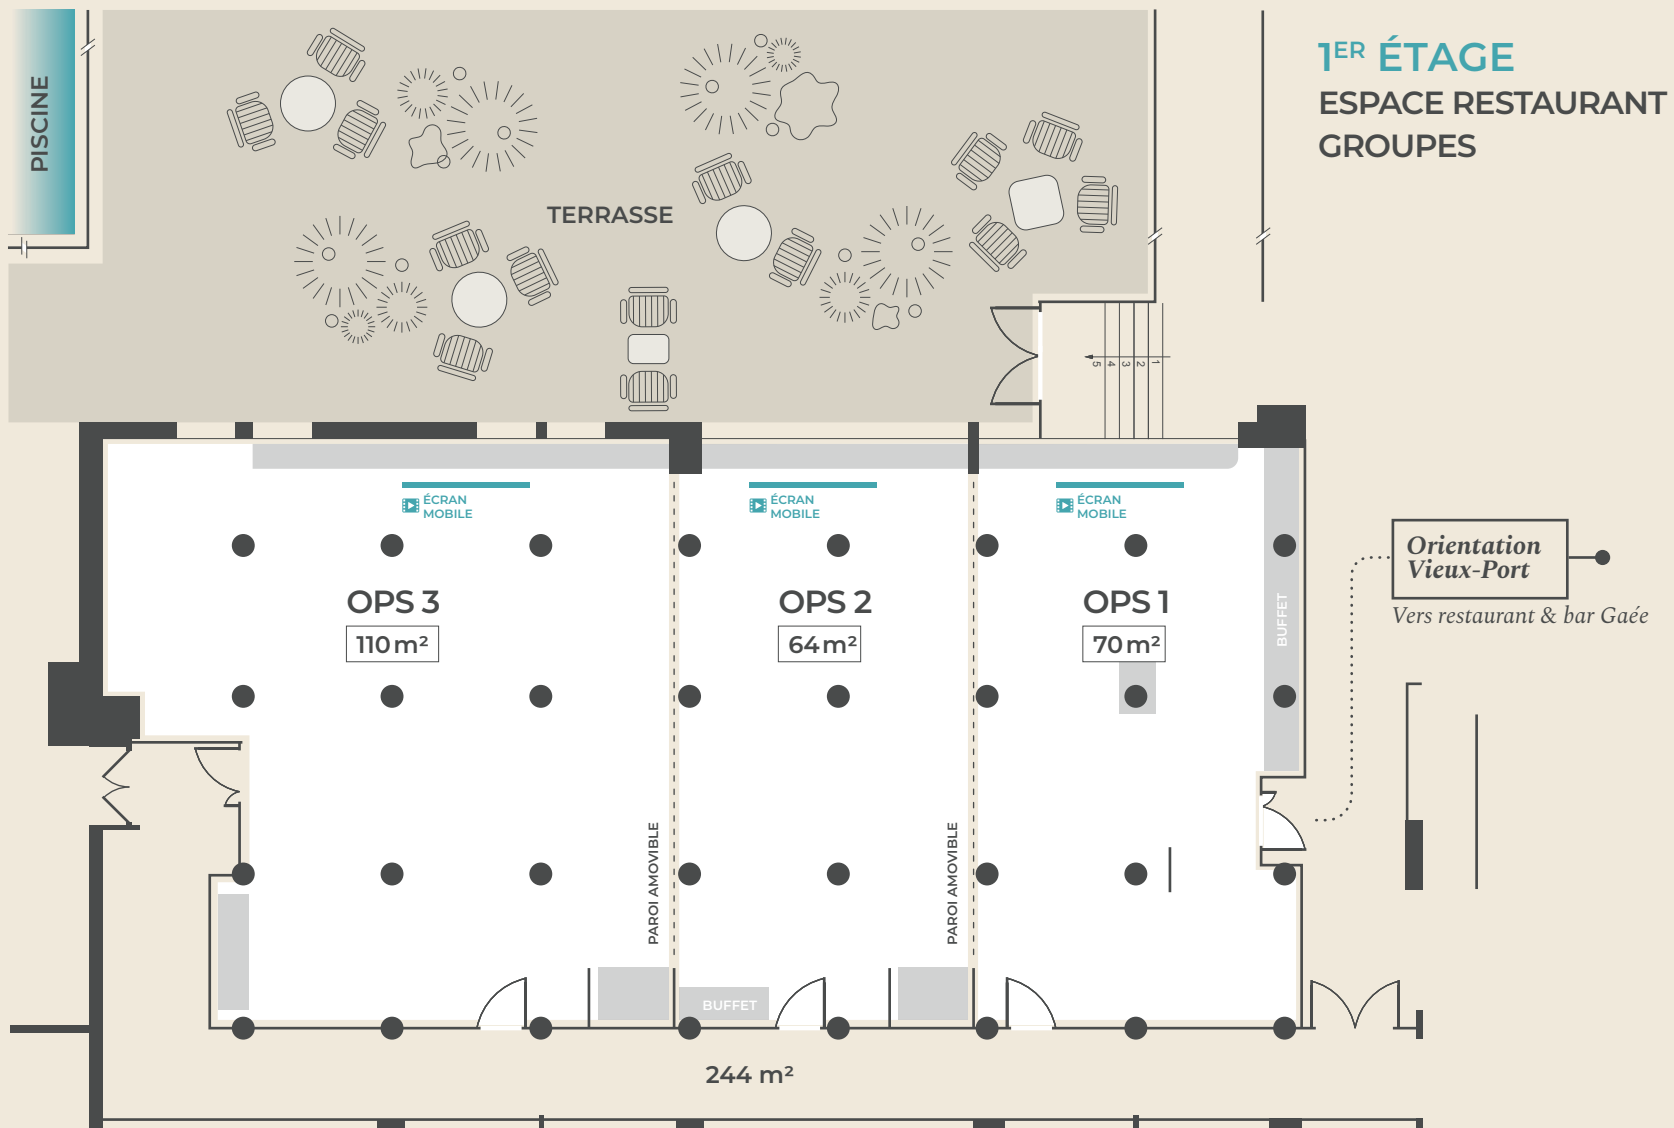

MERCURE

HOTELS

LA ROCHELLE
VIEUX-PORT

Mercure Hôtel La Rochelle Vieux-Port **** Service commercial dédié +33 5 46 50 89 04
Contact mail : h0569-sb@accor.com - mercure.com - all.com